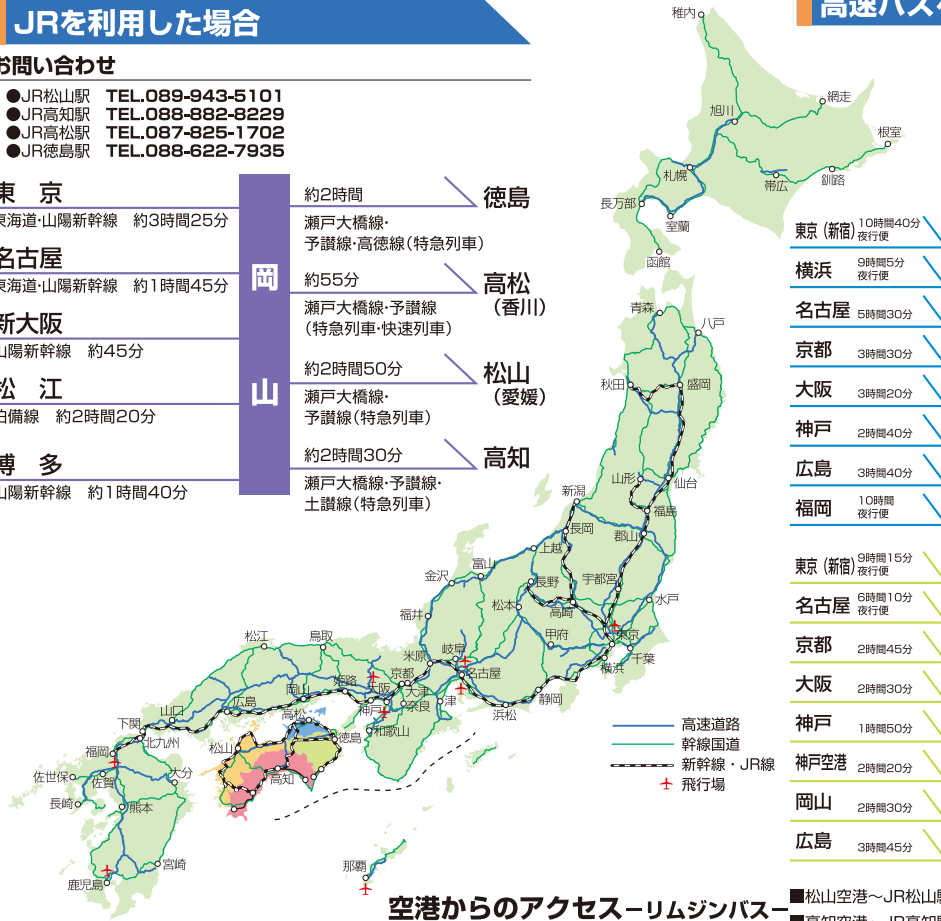

四国へのアクセスマップ

さあ、こころの癒しを求めて四国の農山漁村へ出かけよう!

電車で、バスで、飛行機で…。遠いようで意外に近く、全国どこからでも手軽に行ける癒しの国、四国。
さあ、そんな四国へ自分さがしの旅に出てみてはいかがでしょうか?

JRを利用した場合

お問い合わせ

- JR松山駅 TEL.089-943-5101
- JR高知駅 TEL.088-882-8229
- JR高松駅 TEL.087-825-1702
- JR徳島駅 TEL.088-622-7935

東京 東海道・山陽新幹線 約3時間25分	岡山	約2時間	徳島
名古屋 東海道・山陽新幹線 約1時間45分		約55分	高松(香川)
新大阪 山陽新幹線 約45分		約2時間50分	松山(愛媛)
松江 伯備線 約2時間20分		約2時間30分	高知
博多 山陽新幹線 約1時間40分			

高速バスを利用した場合

東京(新宿) 10時間40分 夜行便	高松(香川)	松山(愛媛)
横浜 9時間5分 夜行便		東京 12時間 夜行便
名古屋 5時間30分		名古屋 9時間30分 夜行便
京都 3時間30分		京都 5時間30分
大阪 3時間20分		大阪 5時間20分
神戸 2時間40分	神戸 4時間	岡山 3時間
広島 3時間40分	福岡 2時間45分	福山 2時間45分
福岡 10時間 夜行便	尾道 2時間20分	徳島
東京(新宿) 9時間15分 夜行便	徳島	高知
名古屋 6時間10分 夜行便		東京 11時間30分 夜行便
京都 2時間45分		名古屋 8時間20分 夜行便
大阪 2時間30分		京都 5時間10分
神戸 1時間50分		大阪 5時間
神戸空港 2時間20分	神戸 4時間	岡山 2時間30分
岡山 2時間30分	福山 4時間	福山 4時間
広島 3時間45分	広島 4時間	徳島
	福岡 9時間15分 夜行便	福岡 9時間15分 夜行便

空港からのアクセス—リムジンバス— ■松山空港～JR松山駅 約15分 ■高松空港～JR高松駅 約40分
■高知空港～JR高知駅 約40分 ■徳島空港～JR徳島駅 約25分

航空機を利用した場合

東京 JAL ANA 1時間20分	松山(愛媛)	高松(香川)
名古屋(中部) ANA 1時間5分		東京 ANA JAL 1時間20分
名古屋(小牧) JAL 1時間		名古屋(小牧) JAL 55分
大阪(伊丹) ANA JAC 50分	高知	大阪(伊丹) ANA 45分
福岡 JAL 40分		福岡 JAL 50分
鹿児島 JAC 55分		
沖縄(那覇) JTA 1時間40分		