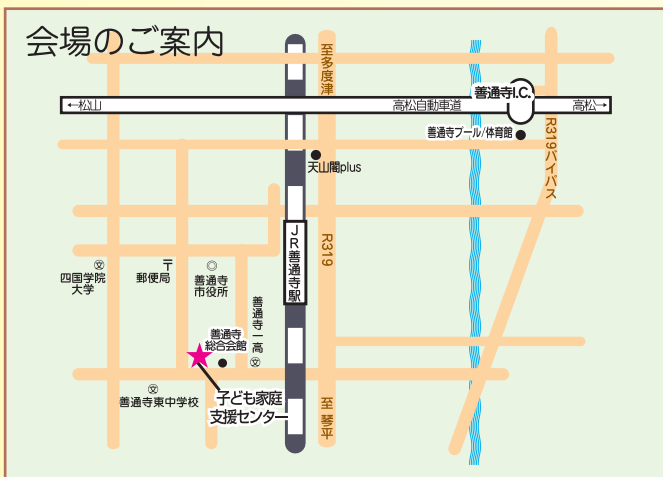

中讃子育てフェスタ 参加団体

行政ブース
善通寺市 坂出市
まんのう町 丸亀市
子育て情報コーナー
保健師相談

あかね保育園
子育て支援センターひまわり
(琴平町)
工作コーナー
クリスマスツリーを作ろう

NPO法人わははネット
(坂出市)
オリジナルBAG作り

香川県助産師会
(中讃地区)
妊婦体験
母乳・育児相談

香川県西部林業事務所
(まんのう町)
木のおもちゃコーナー

ママのための笑顔サロン
Le ange (宇多津町)
ベビーサイン体験会

NPO法人
さぬきっずコムシアター
(丸亀市)
お魚釣りゲーム

NPO法人
にじいろカンパニー
パンダくらぶ
(多度津町)
ハンドマッサージ

生活協同組合コープかがわ
善通寺エリア (善通寺市)
輪投げゲーム
乳がんキット

NPO法人
地域は家族・
コミュニケーション
(丸亀市)
工作コーナー

癒し工房 利楽(りらく)
(丸亀市)
体のほぐしお試し体験

NPO法人
子育てネットくすくす
(善通寺市)
パズルゲーム

善通寺一高 デザイン科
(善通寺市)
育児とデザイン
(手作り遊具体験)

全国子育てタクシー協会
風船配布
めりえ

会場のご案内

【駐車場について】

善通寺市総合会館駐車場もしくは善通寺市役所
駐車場をご利用ください。

毎月19日は、
「かがわ育児の日」

【お問い合わせ】 中讃地域子育てネットワーク事業事務局 NPO法人子育てネットくすくす
☎0877-64-0580 (平日 9:30~17:00)