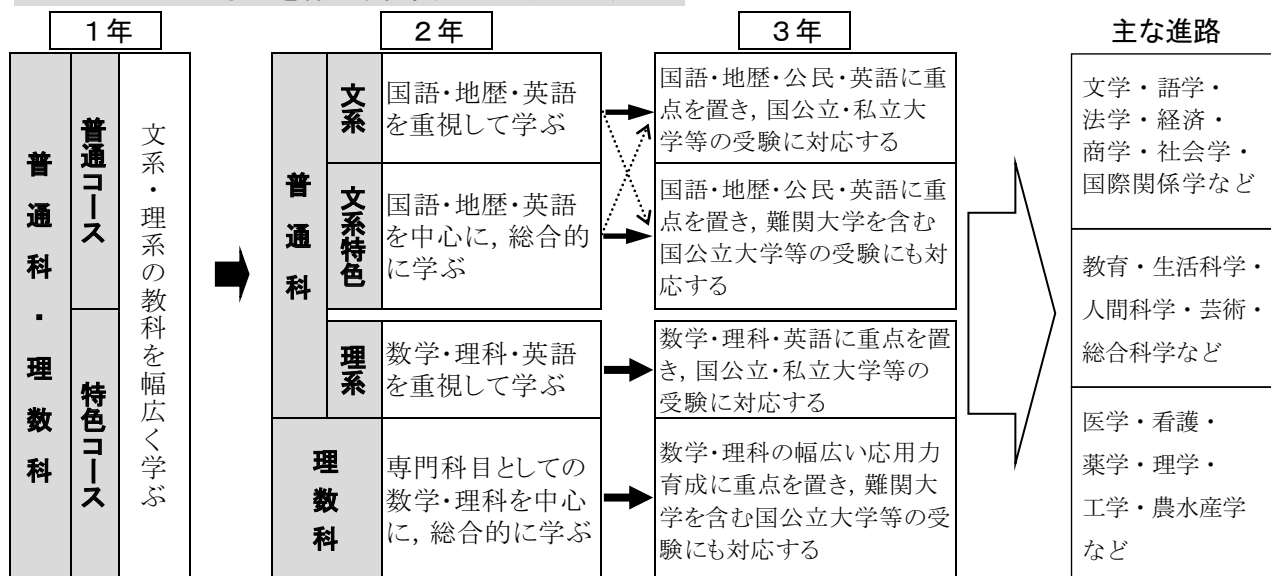

3 一人一人の学力を伸ばす充実したカリキュラム

普通科では、自分の適性や進路志望にあわせて、文系コースと理系コースに分かれ、それぞれの進路に向けた学習を行います。3年では選択授業もあり、国公立大学、私立大学など幅広い進路への対応ができます。特に文系特色コースは、文系科目に強い意欲・関心を有する生徒に適しています。