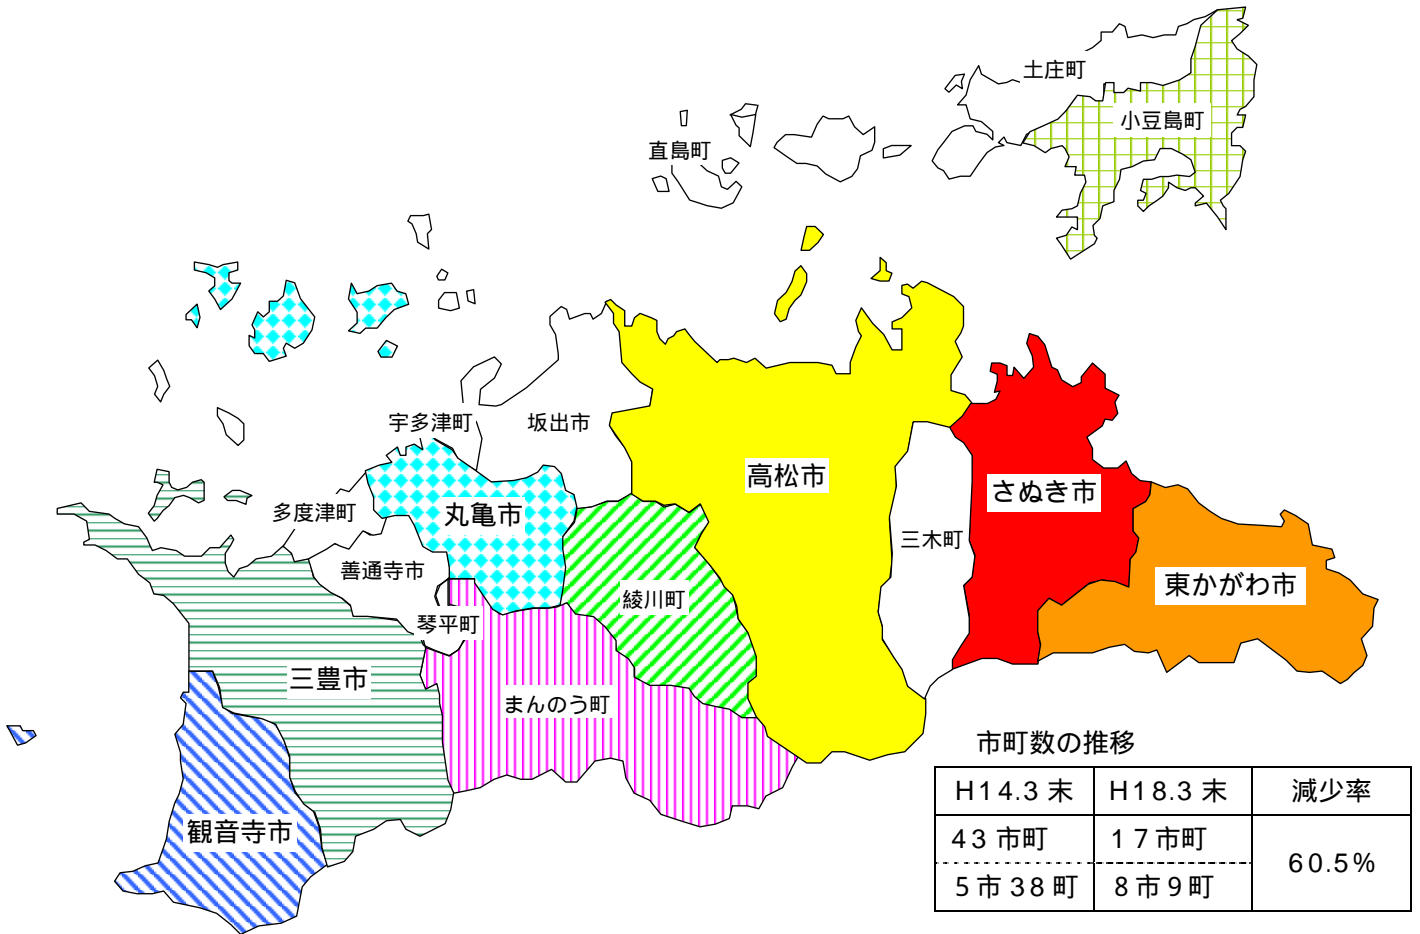

香川県内の市町合併の動き

(平成 18 年 3 月 21 日現在)

合併の状況

合併市町	合併期日	人口(人)	合併関係市町	凡例
さぬき市	H14.4.1	55,753	津田町・大川町・志度町・寒川町・長尾町	
東かがわ市	H15.4.1	35,929	引田町・白鳥町・大内町	
丸亀市	H17.3.22	110,080	丸亀市・綾歌町・飯山町	
高松市	H17.9.26 H18.1.10	417,986	高松市・塩江町 高松市・牟礼町・庵治町・香川町・香南町・国分寺町	
観音寺市	H17.10.11	65,217	観音寺市・大野原町・豊浜町	
三豊市	H18.1.1	71,178	高瀬町・山本町・三野町・豊中町・詫間町・仁尾町・財田町	
まんのう町	H18.3.20	19,908	琴南町・満濃町・仲南町	
小豆島町	H18.3.21	17,257	内海町・池田町	
綾川町	H18.3.21	25,629	綾上町・綾南町	

* 人口は、平成 17 年国勢調査速報値